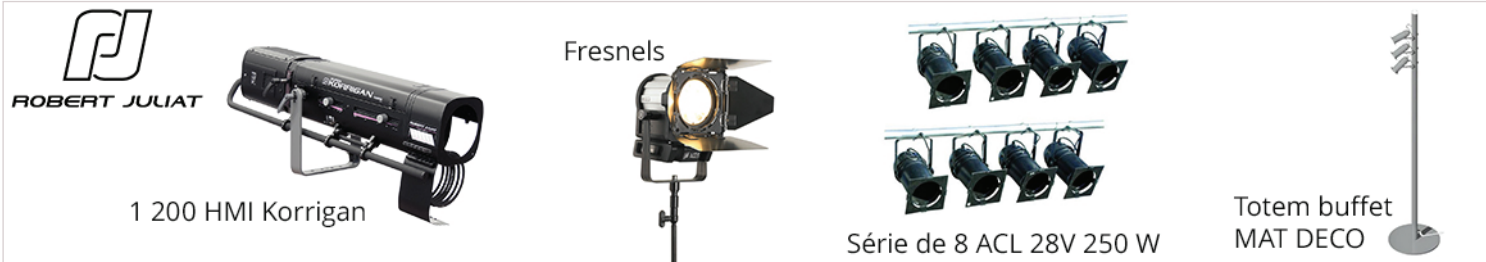

PROJECTEURS TRADITIONNELS

Modèles

	Prix HT
Série de 8 ACL 28V 250 W	48,00 €
Barre de 6 PAR 64	38,00 €
Totem buffet MAT DECO 5x PAR16	60,00 €
PAR 38 120 W (boite ambre)	5,00 €
PAR 56 300 W	5,00 €
PAR 64 1000 W	6,00 €

Plans convexe

1000 W	10,00 €
2000 W	16,00 €

Fresnels

600 W	12,00 €
1000 W	15,00 €
2000 W	20,00 €

Tarifs indiqués en prix unitaire et par jour.